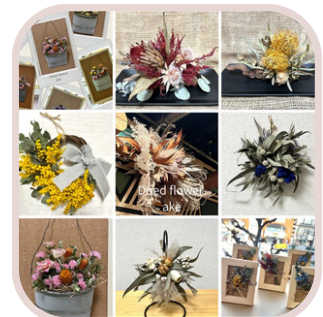

natural nail care
学生にもおすすめの
爪ケア・整え方

指先美人
になる方法

Mayu
普段ネイルが出来ない
方にも楽しんでいただ
ける指先ケアやベーシ
ックnatural nail♥

笑みな整体
多くの人が悩む肩こ
り・腰痛・骨盤の歪
み・ダイエット。
プチ体験&リラククス
にお試してください！

Private Salon ARC
“ちょっとやってみよう
かな”が、垢抜けの第一
歩。眉ワックスで印象
チェンジ。大人気パッ
クもお値打ち販売！

Bankan
お手軽な洗える着物、
簡単着付けによる限定
フォトスポットなど、
気軽に和服に触れ合え
る時間を♡

Shop

ちよびころマフィン

野菜入りのミニマフィン
&おやつ系ミニマフィ
ン、スコーン等の販売
食べやすいサイズ感&素
材の組み合わせを工夫し
たやさしい風味

JACK&SALT
かわいい餡スイ
ーツ楽しく手作
り体験しよう♡
販売もあります

mer.crayons
安心素材の高品質クレ
ヨンを使用してオリジ
ナルのクレヨン作り&
アート体験✍

可愛い！と思ったものを
低価格で♡ゆっくり見て
いただけるようワークシ
ョップもあります♡

Dried flower ake
就労継続支援B型事業
所ほまれの家名古屋栄
の皆さんと手作りして
いるドライフラワー雑
貨と錦にある
DESSERTBOUQUET.の
焼き菓子を販売

ワンハンドアクセサリー-KEI
40年の看護師経験から
着けはずし楽なアクセ
サリーを制作販売

市民公園出入口前
キッチンカー
threebridge
entertainment
なが〜いチュロス
ブルーシールアイス